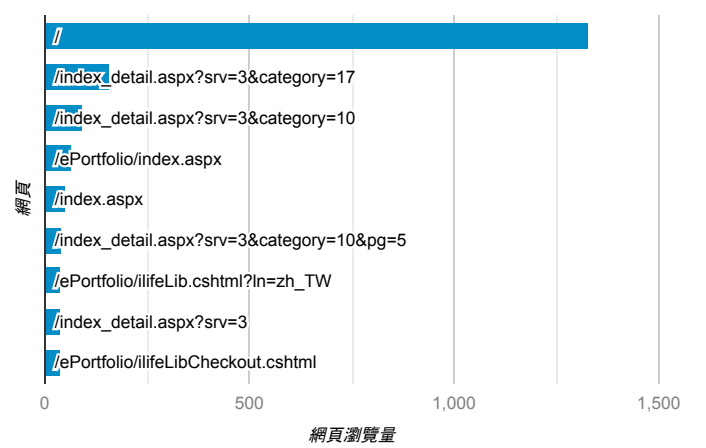

報表03_內容

2020年3月30日 - 2020年4月5日

所有使用者
100.00% 個工作階段

網頁載入平均需時 (秒)

瀏覽量 (依網頁分組)

網頁載入平均需時 (秒)和瀏覽量 (依 網頁 分組)

網頁	平均網頁載入時間 (秒)	網頁瀏覽量
/index_detail_share.cshtml?id=2AC6D5E281C94DE4	12.83	5
/index_detail_share.aspx?id=67BF3028DE8856F9	10.18	1
/index.aspx	3.21	51
/	3.00	1,330
/index_detail.aspx?srv=3&category=17	2.66	159
/index_detail.aspx?srv=3&category=27	2.32	2
/index_detail_share.aspx?id=3706E856076886D5	1.34	5
?ref=hexometer	0.00	2
/activity_105-2_game1.aspx	0.00	1
/activity_1081_game1.cshtml	0.00	4