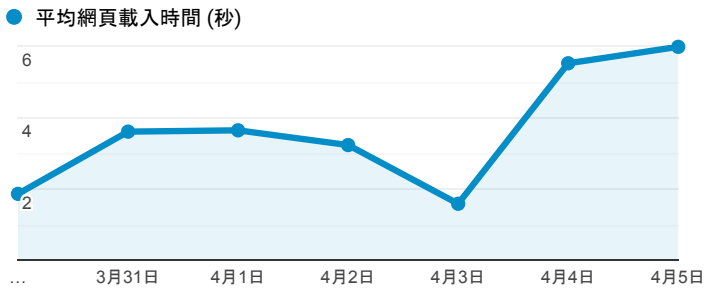

報表03_內容

2020年3月30日 - 2020年4月5日

所有使用者
100.00% 個工作階段

網頁載入平均需時 (秒)

瀏覽量 (依網頁分組)

網頁載入平均需時 (秒)和瀏覽量 (依 網頁 分組)

網頁	平均網頁載入時間 (秒)	網頁瀏覽量
/index_detail_share.cshtml?id=2AC6D5E281C94DE4	12.83	5
/index_detail_share.aspx?id=67BF3028DE8856F9	10.18	1
/index.aspx	3.21	51
/	3.00	1,330
/index_detail.aspx?srv=3&category=17	2.66	159
/index_detail.aspx?srv=3&category=27	2.32	2
/index_detail_share.aspx?id=3706E856076886D5	1.34	5
?ref=hexometer	0.00	2
/activity_105-2_game1.aspx	0.00	1
/activity_1081_game1.cshtml	0.00	4

造訪和新造訪率 (依 關鍵字 分組)

關鍵字	工作階段	新工作階段百分比
(not provided)	755	80.66%
amazon	6	100.00%
(not set)	2	100.00%
擔任班級幹部心得	2	100.00%
班級幹部心得	1	100.00%
副班長心得	1	100.00%

網頁載入平均需時 (秒) (依瀏覽器分組)

瀏覽器	平均網頁載入時間 (秒)
Safari	8.55
Safari (in-app)	3.51
Chrome	2.34
Samsung Internet	2.19